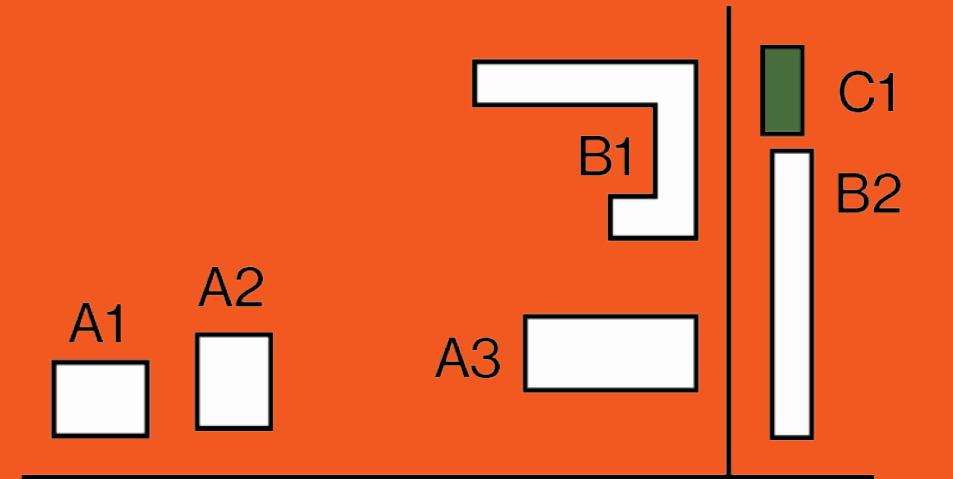

C1 KAMILLE

• kozijnen grijsbeige
Blokken B & C

Voorgevel

• Begane grond

• 1e verdieping

• 2e verdieping

• thermisch
gemodificeerd
hout

Achtergevel

• beoogde kleuren
metselwerk Blokken
B & C