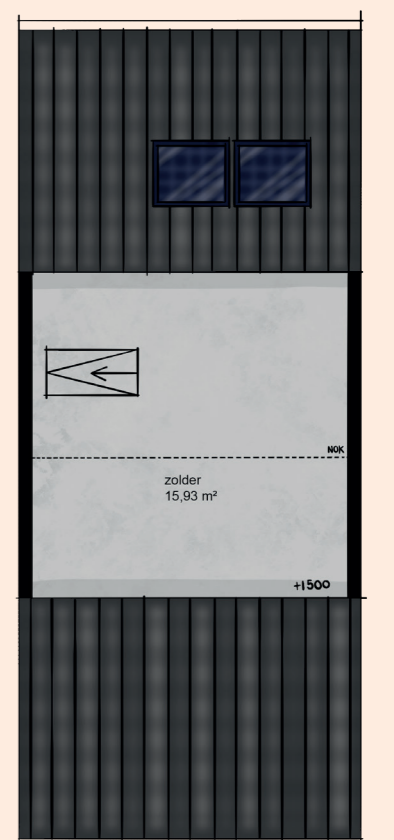

C1 KAMILLE

• kozijnen grijsbeige
Blokken B & C

Voorgevel

• Begane grond

• 1e verdieping

• 2e verdieping

• thermisch
gemodificeerd
hout

Achtergevel

• beoogde kleuren
metselwerk Blokken
B & C